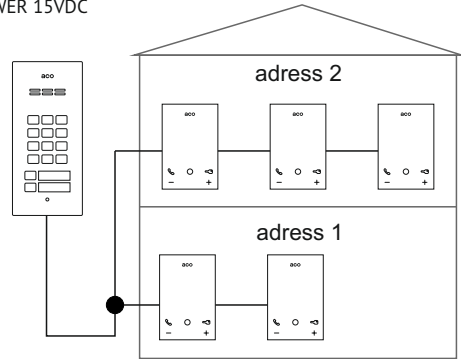

$R_x \leq 40\Omega$

$x = \max 300m$: UTP Cat. 5e / 6

$x > 300m$: UTP Cat. 5e/6 + POWER 15VDC