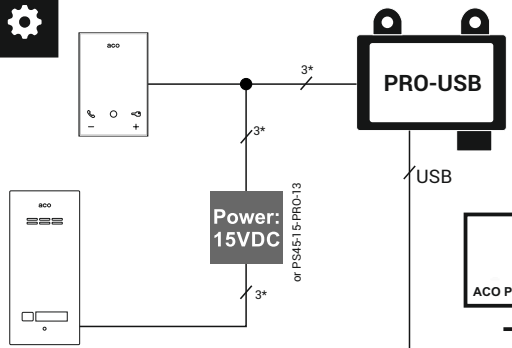

* min. 3 x 0,5 mm or UTP Cat. 5e/6