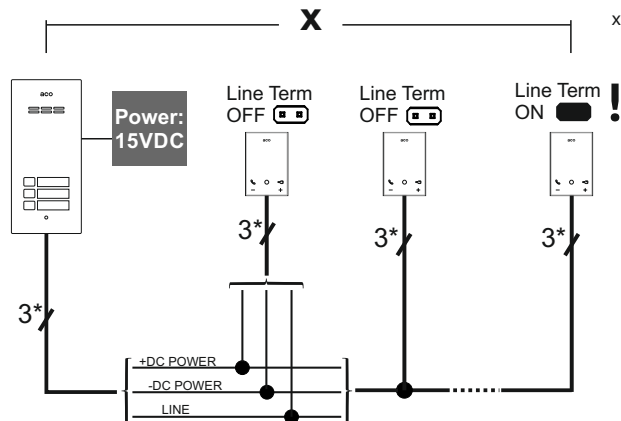

$R_x \leq 40\Omega$

$x = \max 300m$: UTP Cat. 5e / 6

$x > 300m$: UTP Cat. 5e/6 + POWER 15VDC